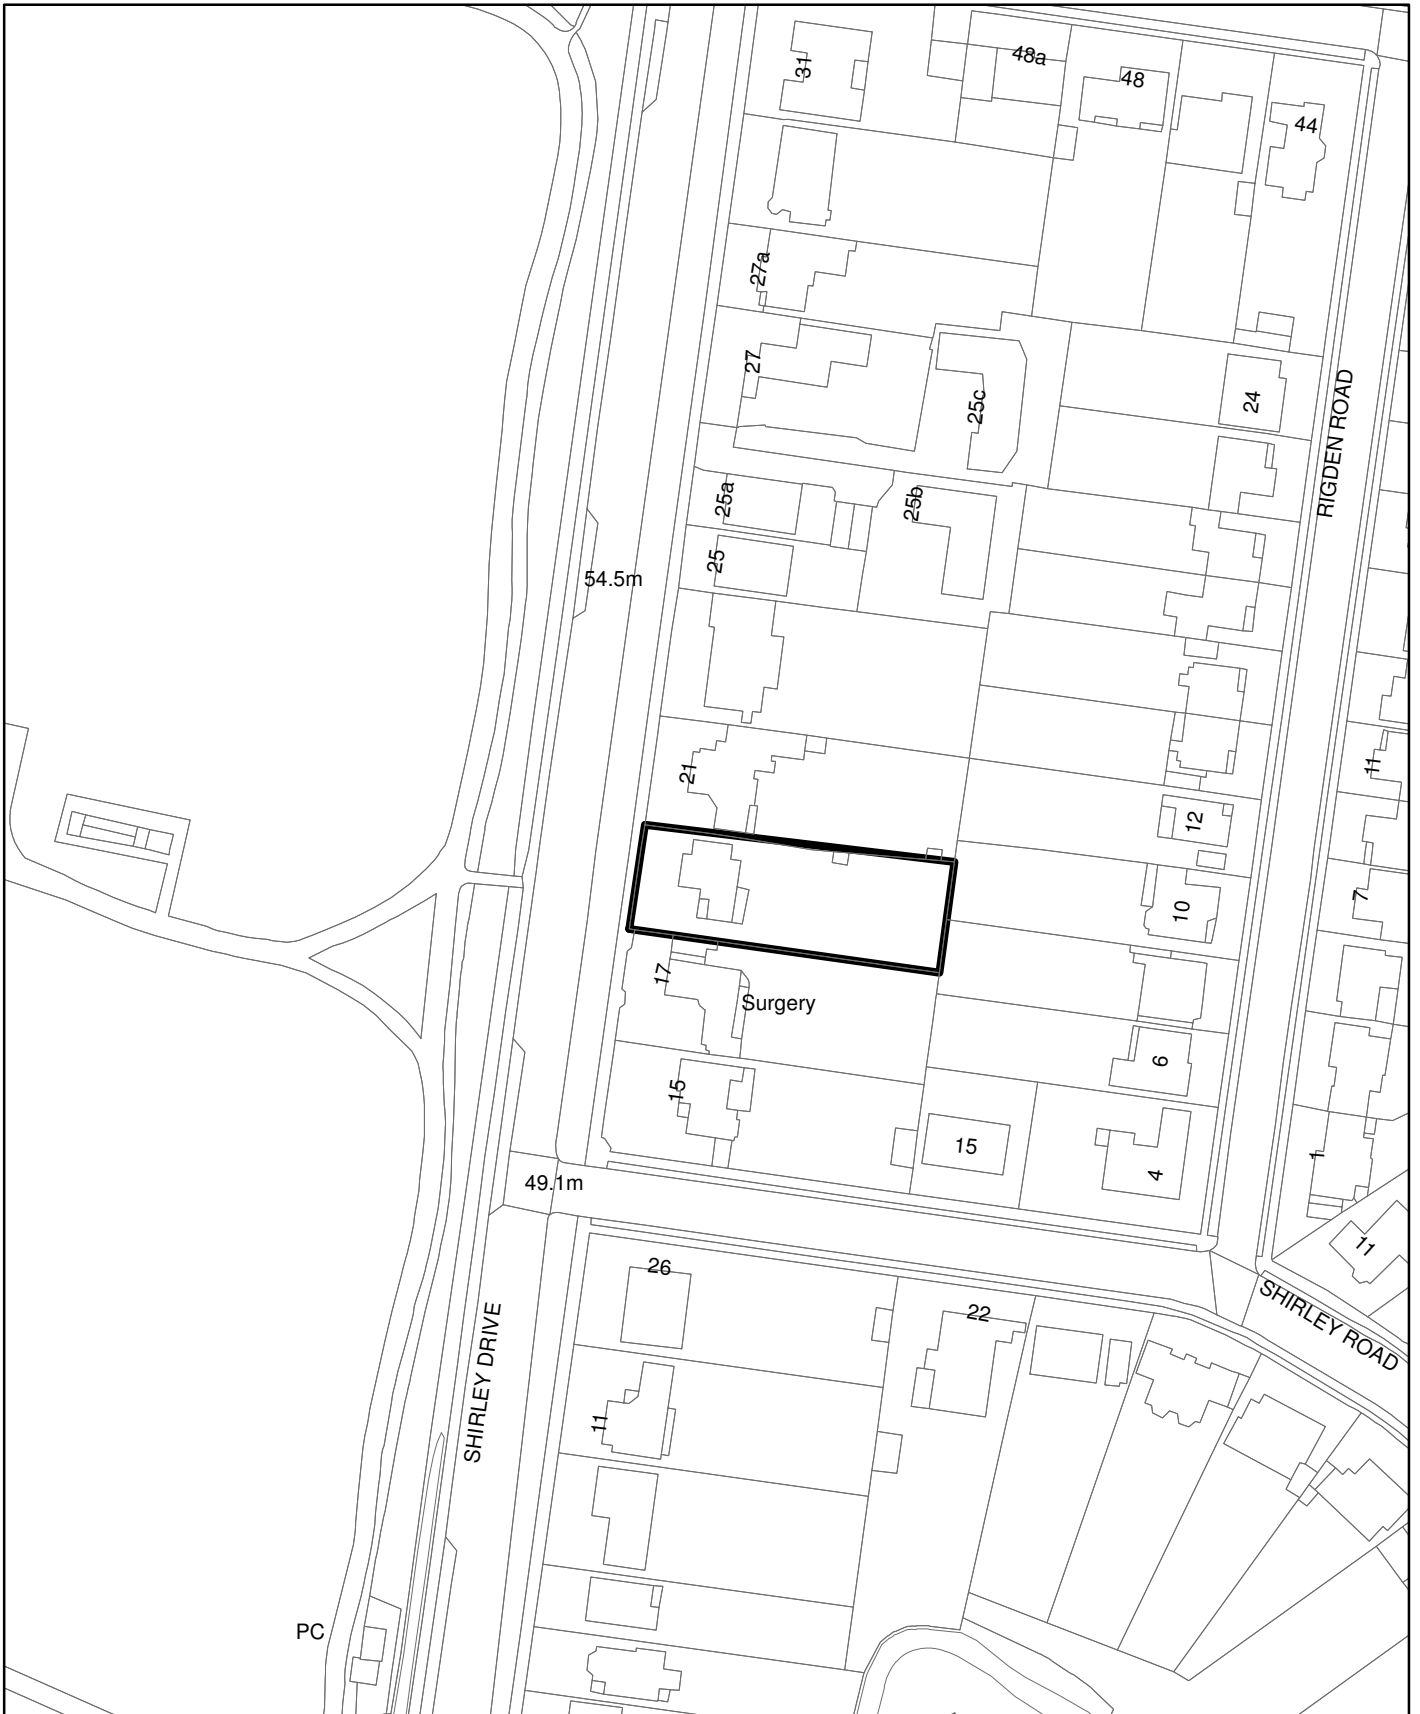

BH2017/03830 19 Shirley Drive Hove

Scale: 1:1,250